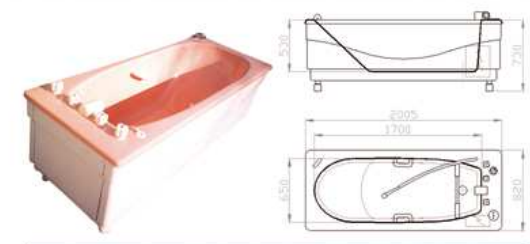

+ STAS DOYER Baignoire pour douche sous-marine

Baignoire pour douche sous-marine

bathtub for under water massage

+

BAIGNOIRE 930 / BATHTUB

- Capacité: 600 litres.
- Coque acrylique renforcé polyester.
- Châssis inox 316L avec piètement réglable.
- 4 Panneaux d'habillage amovibles.
- Barres de maintien + appui-tête.
- Douchette de rinçage.
- Jet manuel de douche sous-marine.
- Robinetterie DN 25
- Évacuation Ø 63 par boulet lesté
- Pompe : 1,5 kW 220/380 V tri.
- Dimensions extérieures : 2210 x 960 x 830 mm
- Dimensions intérieures : 1750 x 770 x 600 mm
- Poids : 200 kg
- Capacity : 600 litres
- Acrylic shell
- Stainless steel frame 316 L with 4 adjustable legs
- 4 removable side panels
- Holding bars + headrest
- Rinsing mini shower
- Manual under water massage
- Hot and cold water DN 25 (1 inch)
- Draining 63 mm (2 inch) rubber ball plug
- Pump : 1,5 kW 220/380 V tri
- External size : L 2210 x W 960 x H 830 mm
- Internal size : L 1750 x W 770 x D 600 mm
- Weight : 200 kg

BAIGNOIRE 930 /

options 930 / BMI :
aérobain : via 52 buses et soufflante 220/380V tri

options 930 / BMI :
bubbling bath : through 52 nozzles and air blower 220/380V tri

ANTILLES